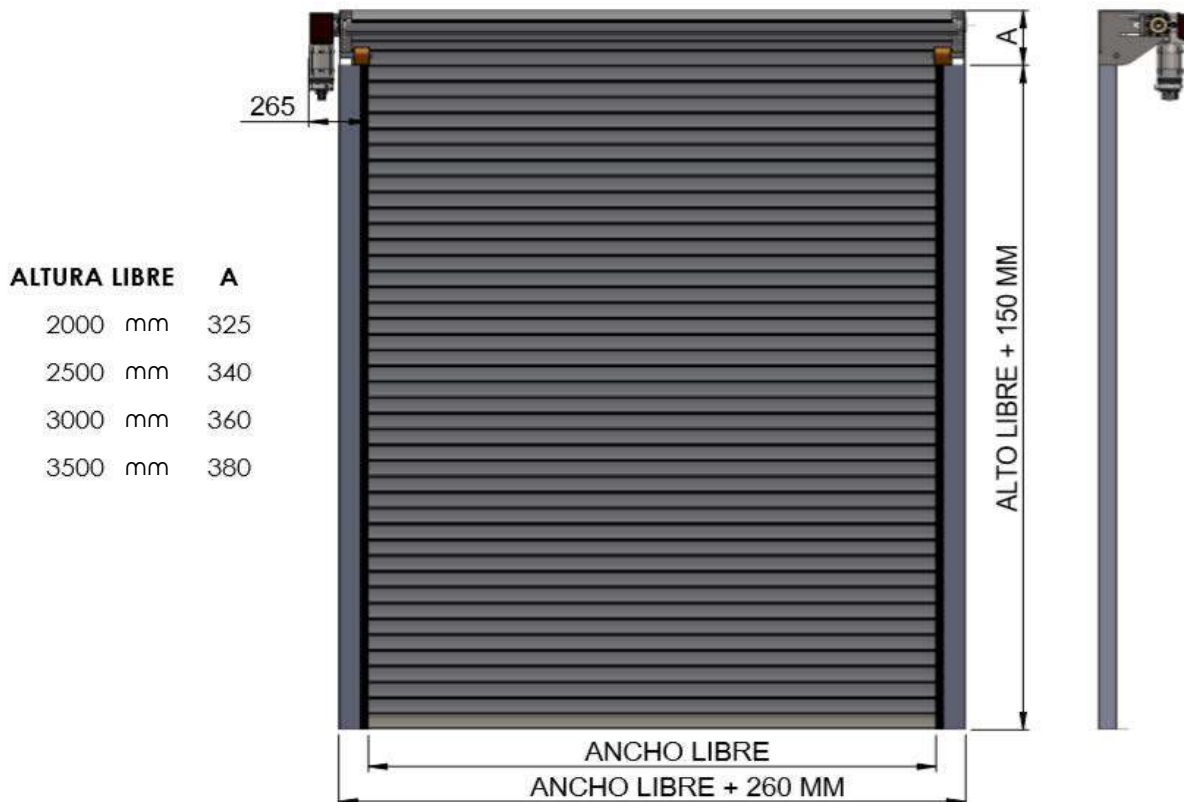

Seguridad

Accionamiento en maniobra de hombre presente al cierre y automática a la apertura.

Colores

Disponemos de **gran variedad de colores RAL** para atender las necesidades de cada cliente.

Planos

Fácil montaje

Instalación rápida y sencilla con bajo mantenimiento.

Durabilidad

Máxima fiabilidad, durabilidad y seguridad.

Apertura y cierre

Apertura y cierre rápido. Reducción del ruido.

Vida

Vida útil larga.

Diseño

Diseño compacto y sencillo.

Ahorro

Ahorro de espacio y de costes.

Gran resistencia

Gran resistencia térmica y al viento.

Anclajes

Ausencia de anclajes al techo.