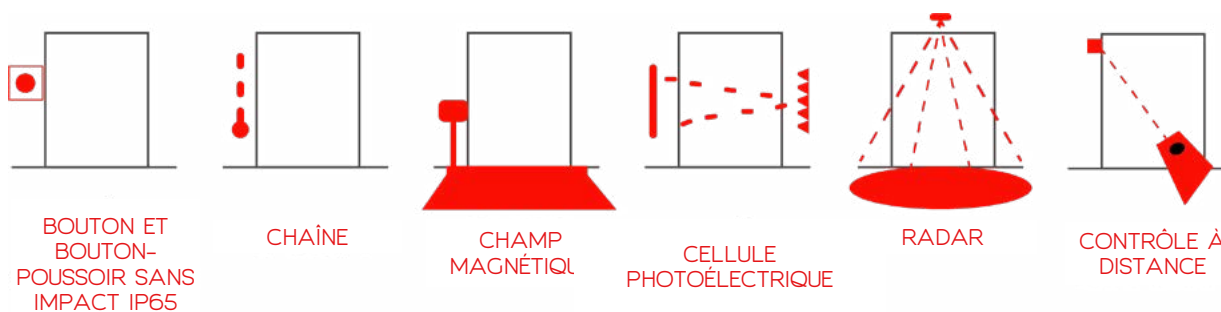

Options d'ouverture

Options

- ✓ Couvre-moteur métallique.
- ✓ Tous les éléments sont en acier inoxydable (guides, linteau, console, pieds et vis).
- ✓ Hublots supplémentaires ou sur mesure.
- ✓ Panneau électrique avec connexion monophasée, utilisation à 220 V ou 60 Hz, $v = 1,2$ m/s avec onduleur.
- ✓ Auto-réparable.
- ✓ Profils laqués en blanc.
- ✓ Système SAI d'urgence.
- ✓ Design de bâches d'entreprise personnalisées.
- ✓ Signal intermittent.
- ✓ Linteau réduit.
- ✓ Fins de course à induction.