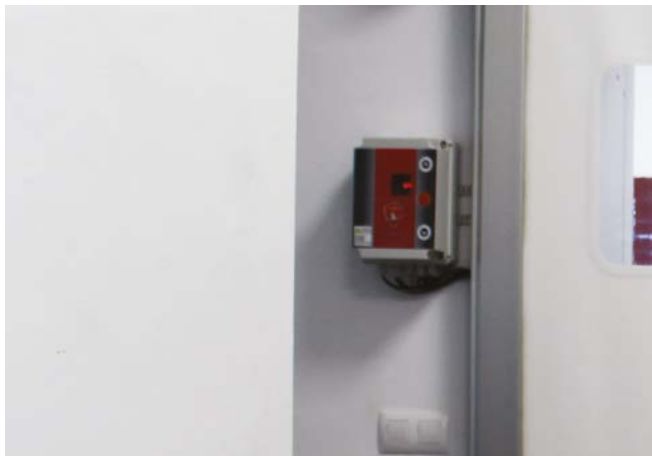

Structure

Fabriquée avec **linteau en aluminium anodisé avec un niveau élevé d'étanchéité**. Fixations au mur et au sol en acier inoxydable. Système de câbles cachés. Configurée avec une bâche en PVC-Nylon doublée de 1 mm d'épaisseur et 900 gr/m² avec fenêtre transparente configurable.

Largeur de lumière maximale	4 m
Hauteur de lumière maximale	3,4 m

Moteur

- Tension de alimentación 3x400V/ 3x230V VAC+PE, 160 rpm.
- Vitesse d'ouverture et de fermeture : 1 m/s.
- Fins de course à occulter.
- Protection contre l'humidité IP65.
- Engrenages à niveau de bruit réduit.

Sécurité

Barrière de cellules photoélectriques intégrée dans le guide. Boutonnière d'urgence d'intérieur/extérieur et **possibilité d'ouverture manuelle en cas d'urgence**.

Tableau de commande

- Contrôle numérique de la régulation et de la position de la porte.
- Contacteurs de bloc mécaniques et longue durée.
- Ensemble de terminaux de haute qualité pour la connexion externe.
- En cas de coupure de courant, la porte ne se déprogramme pas, et il n'est pas nécessaire de régler sa position.
- Connexion triphasée 3x380/400 VAC+N+PE ou monophasée 2x230 VAC+N+PE.

Couleurs

Nous disposons d'une **grande variété de couleurs RAL** pour répondre aux besoins de chaque client.

Montage facile

Installation, programmation et réglage simples et rapides avec un minimum d'entretien. Porte préinstallée.

Personnalisation

Personnalisation des bâches d'entreprise.

Gain

Gain de temps et d'argent.

Sécurité

Cette porte satisfait aux spécifications de sécurité requises conformément à la norme EN13241-1. Marquage CE.

Système de sécurité

Système de sécurité unique.