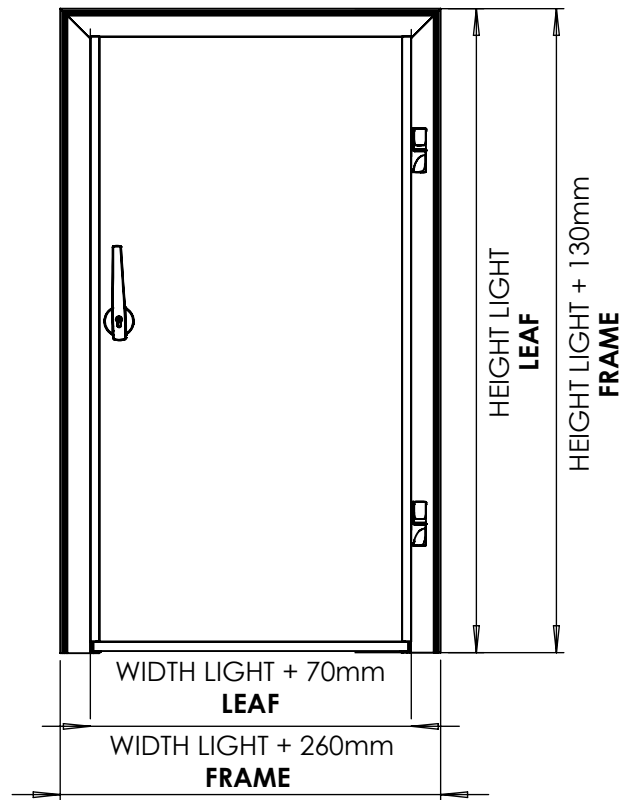

OUTSIDE ROOM VIEW

LATERAL VIEW

INSIDE ROOM VIEW

PANEL CUT

WIDTH LIGHT + 60mm
HEIGH LIGHT + 30mm

DIBUJADO POR		Nº PIEZA
COMPROB. POR		KHCV - KHfV - KHTV
MODIFIC. POR		
MATERIAL EN BRUTO	PESO	DENOMINACIÓN CLIENTE
		Nº PLANO CLIENTE
		ESCALA 1:25