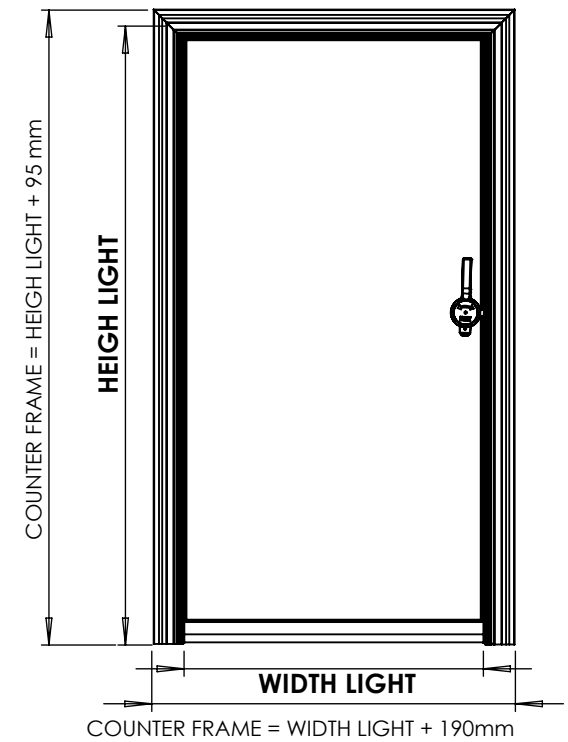

OUTSIDE ROOM VIEW

LATERAL VIEW

INSIDE ROOM VIEW

PANEL CUT

WIDTH LIGHT + 60mm
HEIGH LIGHT + 30mm

DIBUJADO POR		Nº PIEZA
COMPROB. POR		KHCV - KHfV - KHTV
MODIFIC. POR		
MATERIAL EN BRUTO	PESO	DENOMINACIÓN CLIENTE
		Nº PLANO CLIENTE
		ESCALA 1:25