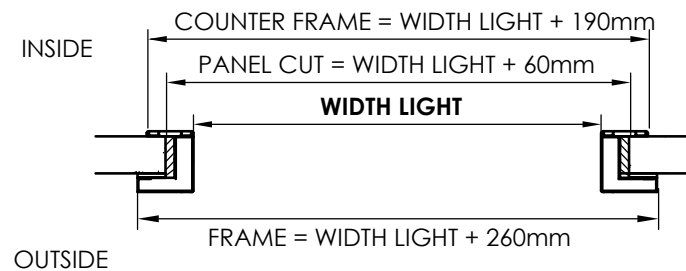

OUTSIDE ROOM VIEW

LATERAL VIEW

INSIDE ROOM VIEW

PANEL CUT

WIDTH LIGHT + 60mm
HEIGH LIGHT + 30mm

DIBUJADO POR		Nº PIEZA
COMPROB. POR		KHCV - KHfV - KHTV
MODIFIC. POR		
MATERIAL EN BRUTO	PESO	DENOMINACIÓN CLIENTE
		Nº PLANO CLIENTE
		ESCALA 1:25