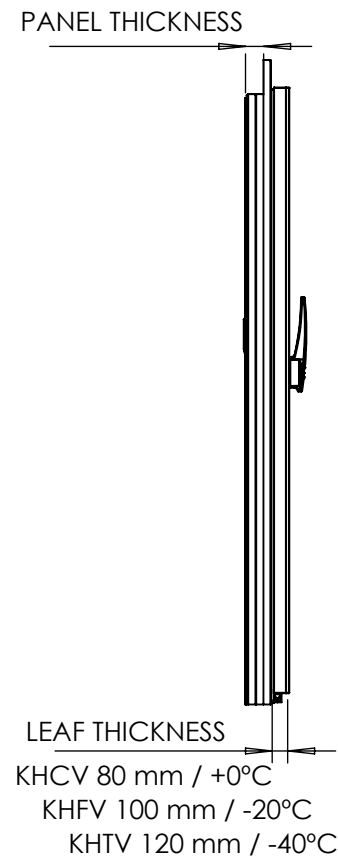

OUTSIDE ROOM VIEW

LATERAL VIEW

INSIDE ROOM VIEW

PANEL CUT

WIDTH LIGHT + 60mm
HEIGH LIGHT + 30mm

DIBUJADO POR		Nº PIEZA
COMPROB. POR		KHCV - KHfV - KHTV
MODIFIC. POR		
MATERIAL EN BRUTO	PESO	DENOMINACIÓN CLIENTE
		Nº PLANO CLIENTE
		ESCALA 1:25