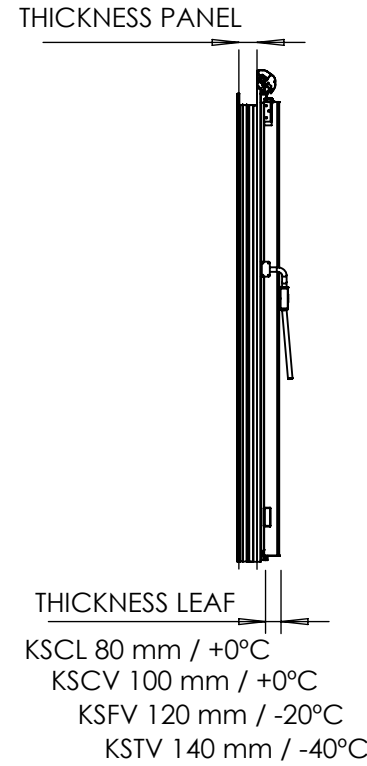

OUTSIDE ROOM VIEW

LATERAL VIEW

INSIDE ROOM VIEW

CUT PANEL

WIDTH LIGHT + 60mm
HEIGH LIGHT+ 30mm

DIBUJADO POR	J.PEREZ		Nº PIEZA	
COMPROB. POR			KS - SLIDING DOOR	
MODIFIC. POR				
MATERIAL EN BRUTO		PESO	DENOMINACIÓN	
			Nº PLANO	
			ESCALA	HOJA 1 DE 1 A4