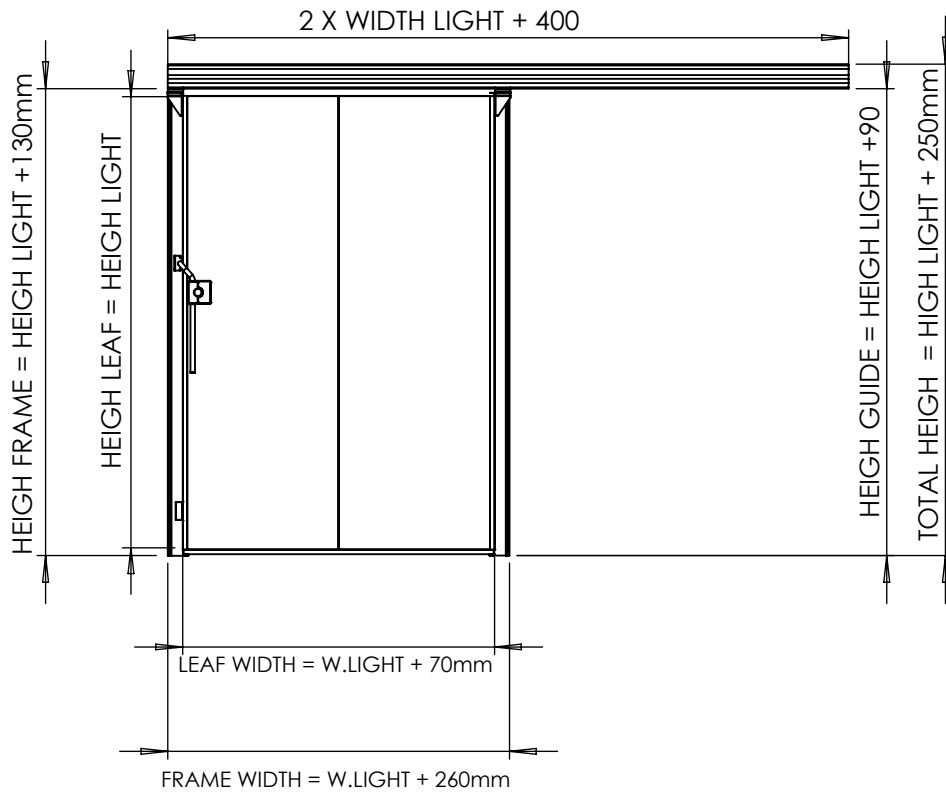

OUTSIDE ROOM VIEW

LATERAL VIEW

INSIDE ROOM VIEW

CUT PANEL

WIDTH LIGHT + 60mm
HEIGH LIGHT+ 30mm

DIBUJADO POR	J.PEREZ		Nº PIEZA	
COMPROB. POR			KS - SLIDING DOOR	
MODIFIC. POR				
MATERIAL EN BRUTO		PESO	DENOMINACIÓN	
			Nº PLANO	
			ESCALA	HOJA 1 DE 1 A4