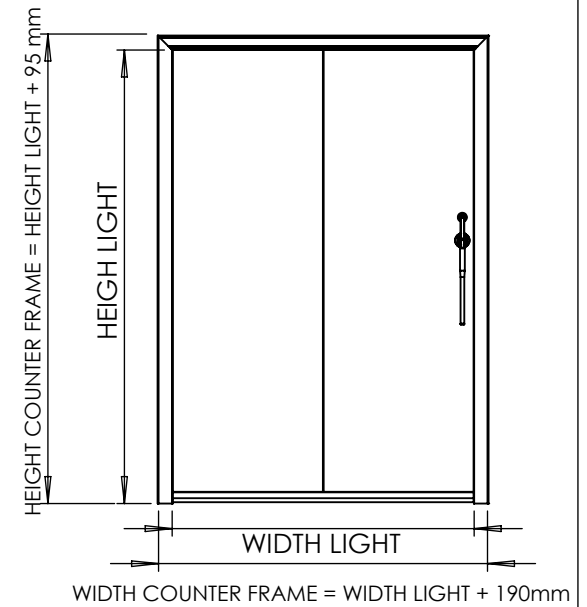

OUTSIDE ROOM VIEW

LATERAL VIEW

INSIDE ROOM VIEW

CUT PANEL

WIDTH LIGHT + 60mm
HEIGH LIGHT+ 30mm

DIBUJADO POR	J.PEREZ		Nº PIEZA	
COMPROB. POR			KS - SLIDING DOOR	
MODIFIC. POR				
MATERIAL EN BRUTO		PESO	DENOMINACIÓN	
			Nº PLANO	
			ESCALA	HOJA 1 DE 1 A4