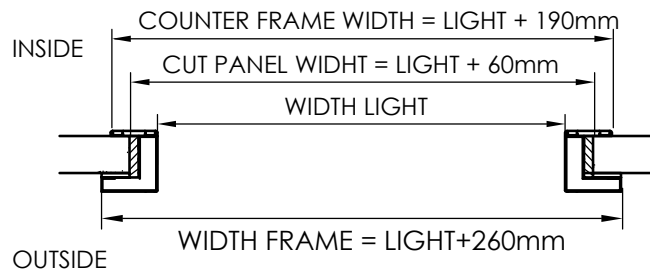

OUTSIDE ROOM VIEW

LATERAL VIEW

INSIDE ROOM VIEW

CUT PANEL

WIDTH LIGHT + 60mm
HEIGH LIGHT+ 30mm

DIBUJADO POR	J.PEREZ		Nº PIEZA	
COMPROB. POR			KS - SLIDING DOOR	
MODIFIC. POR				
MATERIAL EN BRUTO		PESO	DENOMINACIÓN	
			Nº PLANO	
			ESCALA	HOJA 1 DE 1 A4